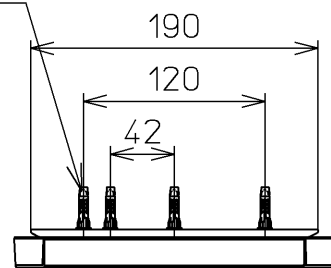

生産中止図番
2011/07

ねじ長 φ4×30(4本)

<特注仕様>

1. 便ふたなし品
2. 本体着脱部を金属製にしたもの
3. 色違い品

*定格：AC100V-318W 50/60Hz

TOTO		⊕	単位 mm	名称 洗淨脱臭暖房便座
製図 藤田康	検図 田添 二村馨	日付 11-06-16	尺度 1 : 5	品番 TCF5501EV87
備考				図番 TCF5501EV87_A0102