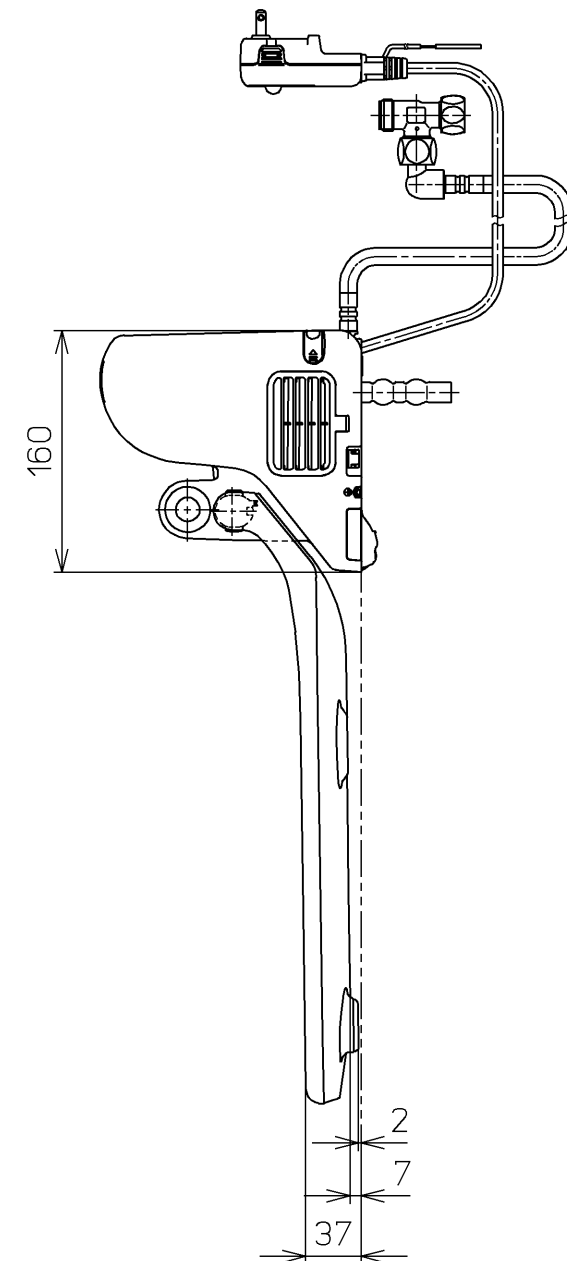

生産中止図番
2011/07

ねじ長 φ4×30(4本)

<特注仕様>

1. 便ふたなし品
2. 本体着脱部を金属製にしたもの
3. 色違い品

*定格：AC100V-318W 50/60Hz

TOTO		⊕	単位 mm	名称 洗淨脱臭暖房便座
製図 藤田康	検図 田添 二村馨	日付 11-06-16	尺度 1 : 5	品番 TCF5501EV87
備考				図番 TCF5501EV87_A0102