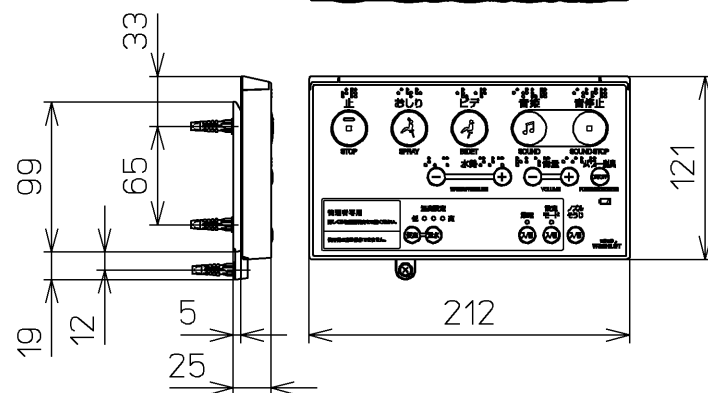

生産中止図番
2011/07

ねじ長 φ4×30(4本)

<特注仕様>

1. 便ふたなし品
2. 本体着脱部を金属製にしたもの
3. 色違い品

*定格：AC100V-318W 50/60Hz

TOTO		⊕	単位 mm	名称 洗淨脱臭暖房便座
製図 藤田康	検図 田添 二村馨	日付 11-06-16	尺度 1 : 5	品番 TCF5501EV87
備考				図番 TCF5501EV87_A0102