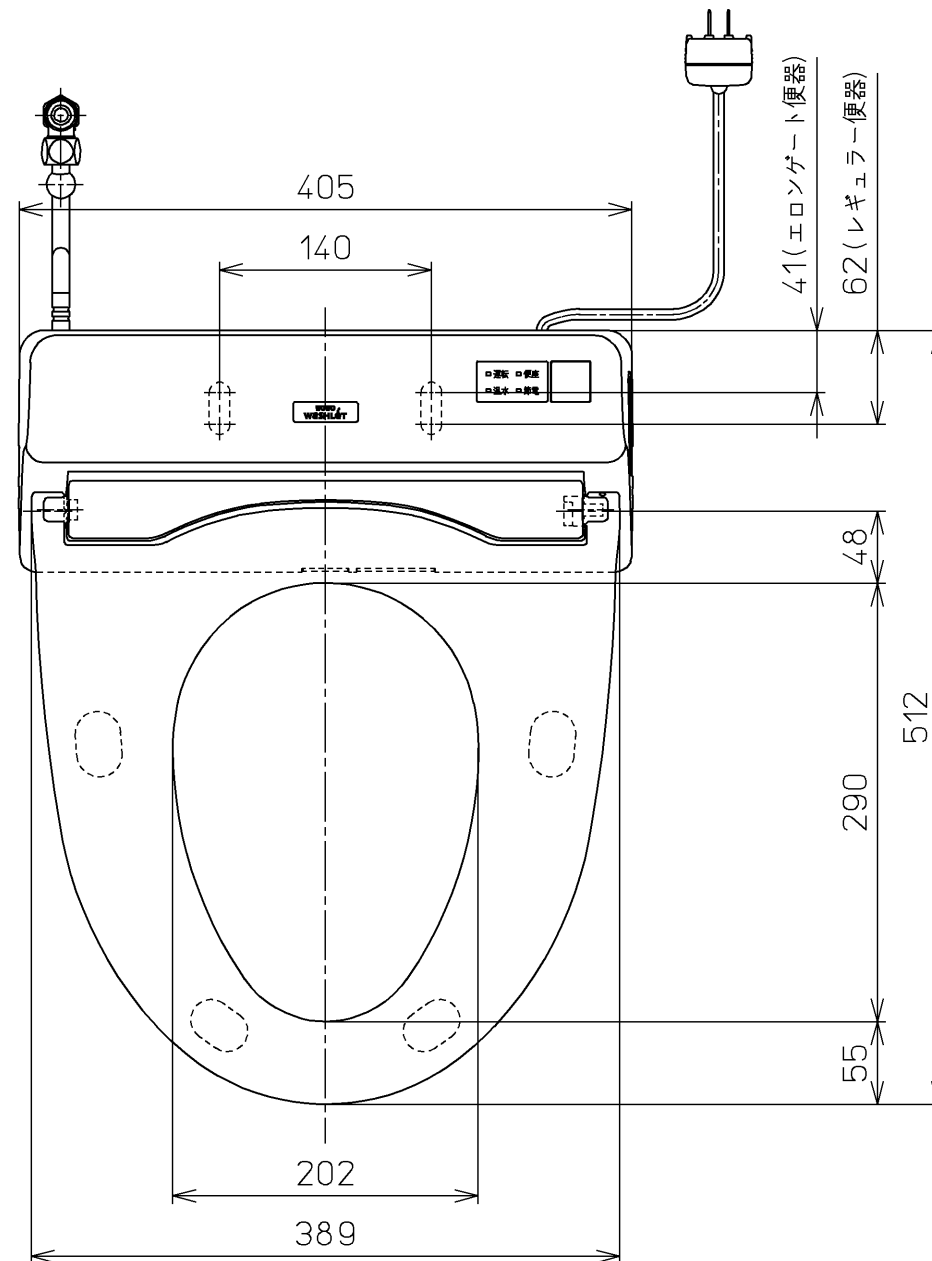

生産中止図番
2011/07

ねじ長 φ4×30(4本)

<特注仕様>

1. 便ふたなし品
2. 本体着脱部を金属製にしたもの
3. 色違い品

*定格：AC100V-318W 50/60Hz

TOTO		⊕	単位 mm	名称 洗淨脱臭暖房便座
製図 藤田康	検図 田添 二村馨	日付 11-06-16	尺度 1 : 5	品番 TCF5501EV87
備考				図番 TCF5501EV87_A0102