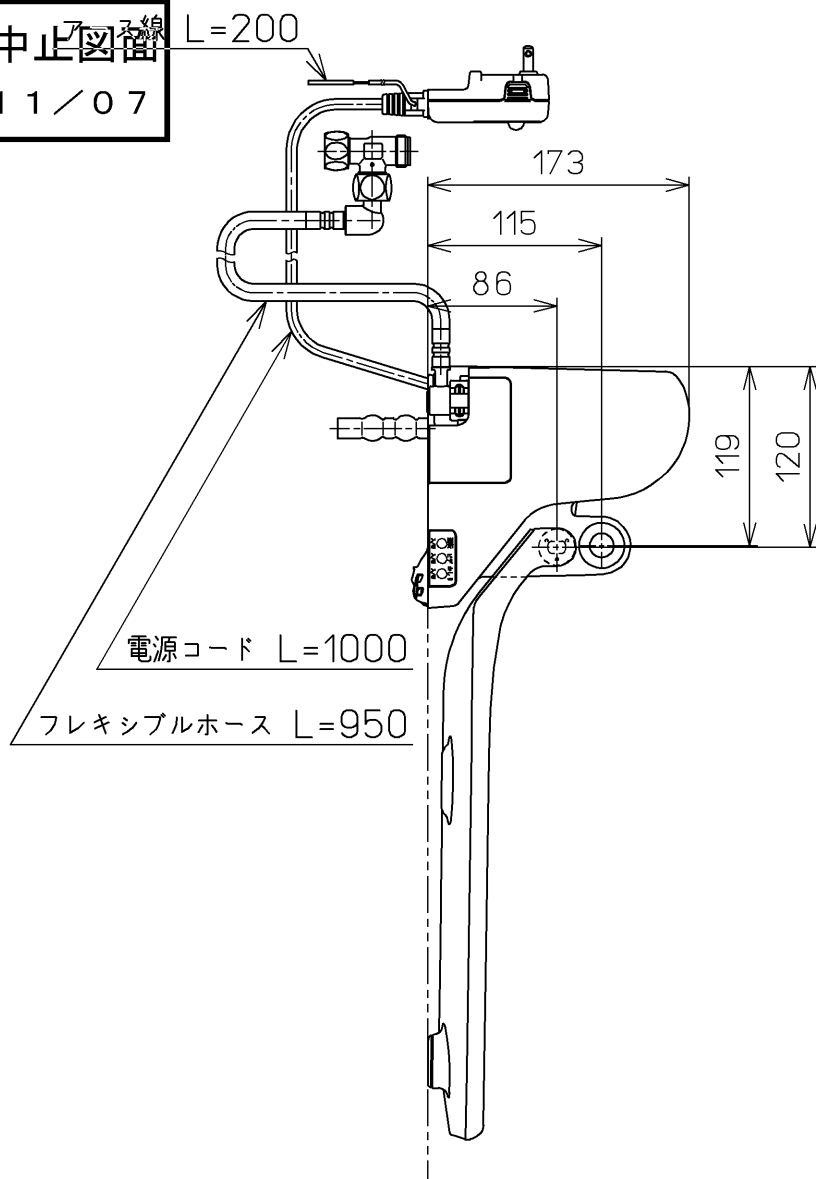

生産中止図番
2011/07

ねじ長 φ4×30(4本)

<特注仕様>

1. 便ふたなし品
2. 本体着脱部を金属製にしたもの
3. 色違い品

*定格：AC100V-318W 50/60Hz

TOTO		⊕	単位 mm	名称 洗淨脱臭暖房便座
製図 藤田康	検図 田添 二村馨	日付 11-06-16	尺度 1 : 5	品番 TCF5501EV87
備考				図番 TCF5501EV87_A0102