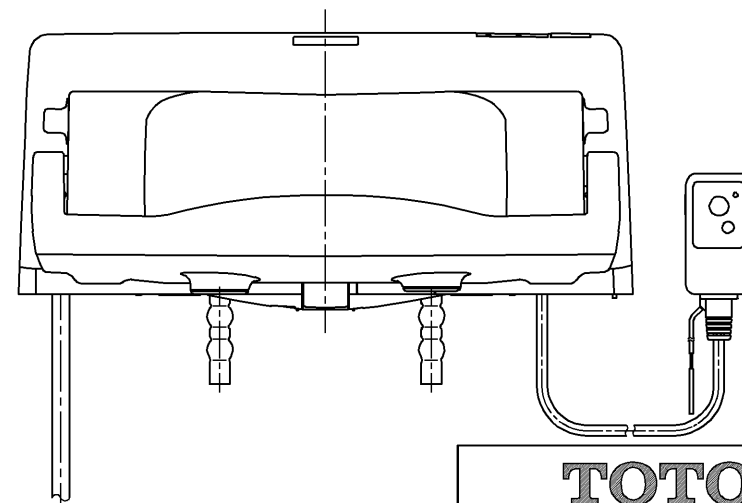

生産中止図番
2011/07

ねじ長 φ4×30(4本)

<特注仕様>

1. 便ふたなし品
2. 本体着脱部を金属製にしたもの
3. 色違い品

*定格：AC100V-318W 50/60Hz

TOTO		⊕	単位 mm	名称 洗淨脱臭暖房便座
製図 藤田康	検図 田添 二村馨	日付 11-06-16	尺度 1 : 5	品番 TCF5501EV87
備考				図番 TCF5501EV87_A0102